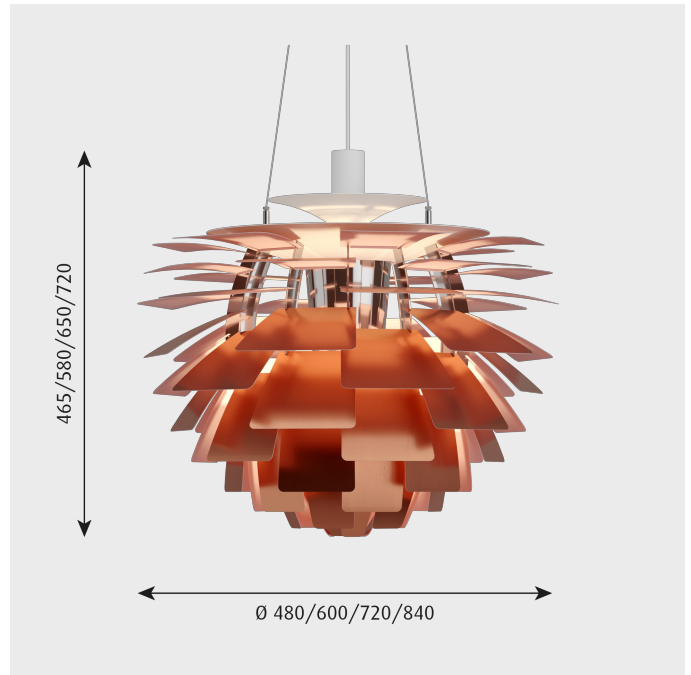

PH Artichoke

Die Leuchte liefert hundertprozentig blendfreies Licht. Die 72 genau gewinkelten Blätter, verteilt auf 12 einzelne Reihen mit jeweils sechs Blättern, beleuchten die Leuchte selbst und strahlen ein rundum symmetrisches, diffuses Licht ab. Die Leuchte bietet ein sowohl dekoratives als auch komfortables Licht. Die energieeffiziente LED-Ausführung garantiert höchstes Niveau für Lichtqualität und Atmosphäre, die das Produkt umgeben.

Project name:

Project type:

Notes: